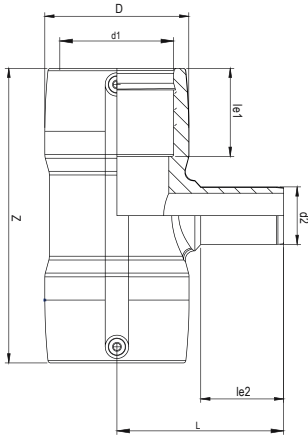

EF İNEGAL TE

PE100 SDR11

Enjeksiyon
4mm bağlantı pimi

16 Bar Su
10 Bar Gaz

EF REDUCED TEE

PE100 SDR11

Injected
4mm pin connectors

16 Bar Water
10 Bar Gas

d1	d2	Ürün Kodu Article No	D	Z	L	le1	le2	Ağırlık Weight	Kutu Box	Uyumluluk Compatibility
mm	mm		mm	mm	mm	mm	mm	kg	adet/pcs	SDR
50	40	001 117 2042 0051	64	138	89	43	52	0,222	10	9..11
63	50	001 117 2042 0064	80	164	105	49	59	0,345	30	9..11
63	40	001 117 2042 0065	80	164	98	49	52	0,332	30	9..11
63	32	001 117 2042 0066	80	164	92	49	46	0,324	30	9..11
75	63	001 117 2042 0076	95	189	122	55	67	0,598	18	9..17
90	63	001 117 2042 0092	117	210	132	65	67	0,980	16	9..17
110	90	001 117 2042 0111	138	260	165	72	83	1,622	6	9..17
110	63	001 117 2042 0113	138	260	149	72	67	1,530	6	9..17
125	110	001 117 2042 0126	158	268	176	77	87	2,300	4	9..17
125	90	001 117 2042 0127	158	268	172	77	83	2,102	6	9..17
125	63	001 117 2042 0129	158	268	150	77	67	1,975	6	9..17
160	110	001 117 2042 0163	204	320	191	86	87	3,712	3	9..17
160	90	001 117 2042 0164	204	320	191	86	83	3,778	2	9..17
160	63	001 117 2042 0166	204	320	168	86	67	3,552	2	9..17
180	125	001 117 2042 0183	228	340	207	88	92	5,650	2	9..17